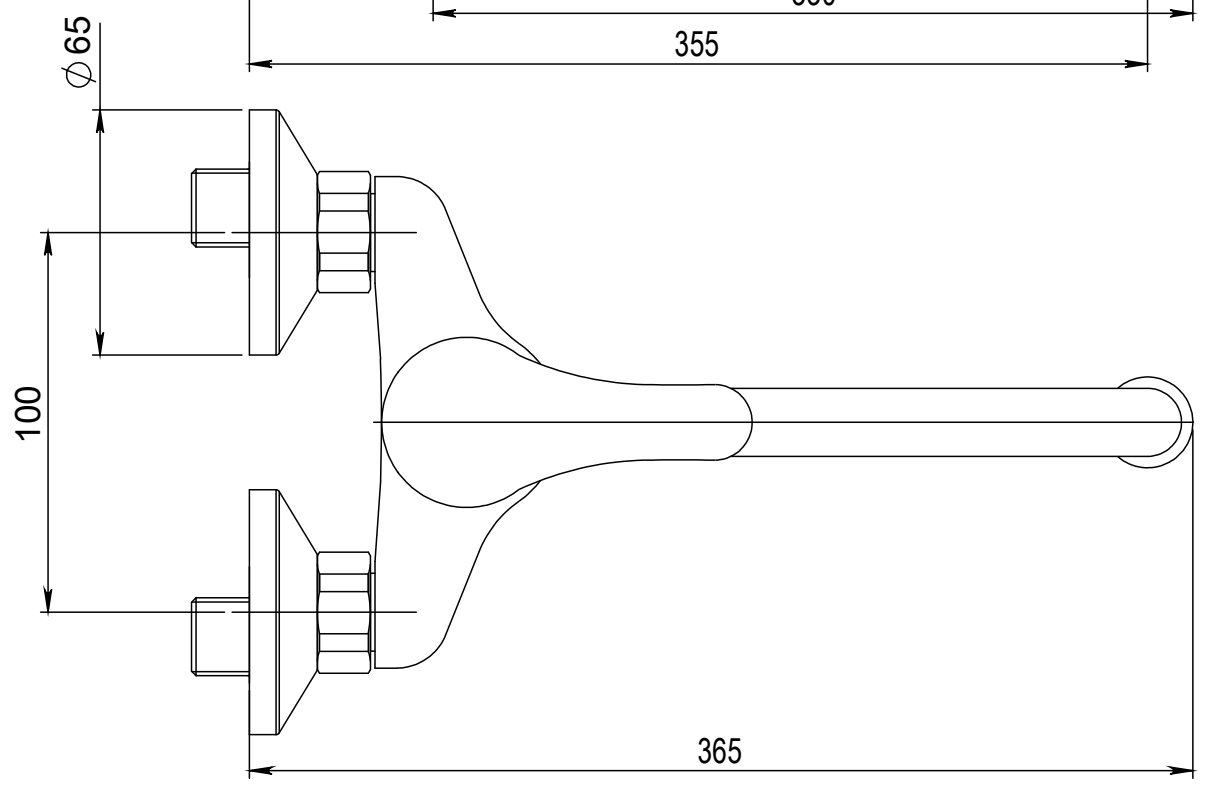

Číslo revize 00

Typ baterie	NÁSTĚNNÁ UMYVADLOVÁ A SPRCHOVÁ BATERIE
Řada	SLIM
Poznámka	ROZMĚROVÝ VÝKRES

 JB SANITARY	
A10 31 50	

Revision no.	00
--------------	----

Faucet type	WALL BATH AND SHOWER MIXER	
Series	SLIM	
Note	DIMENSIONAL DRAWING	