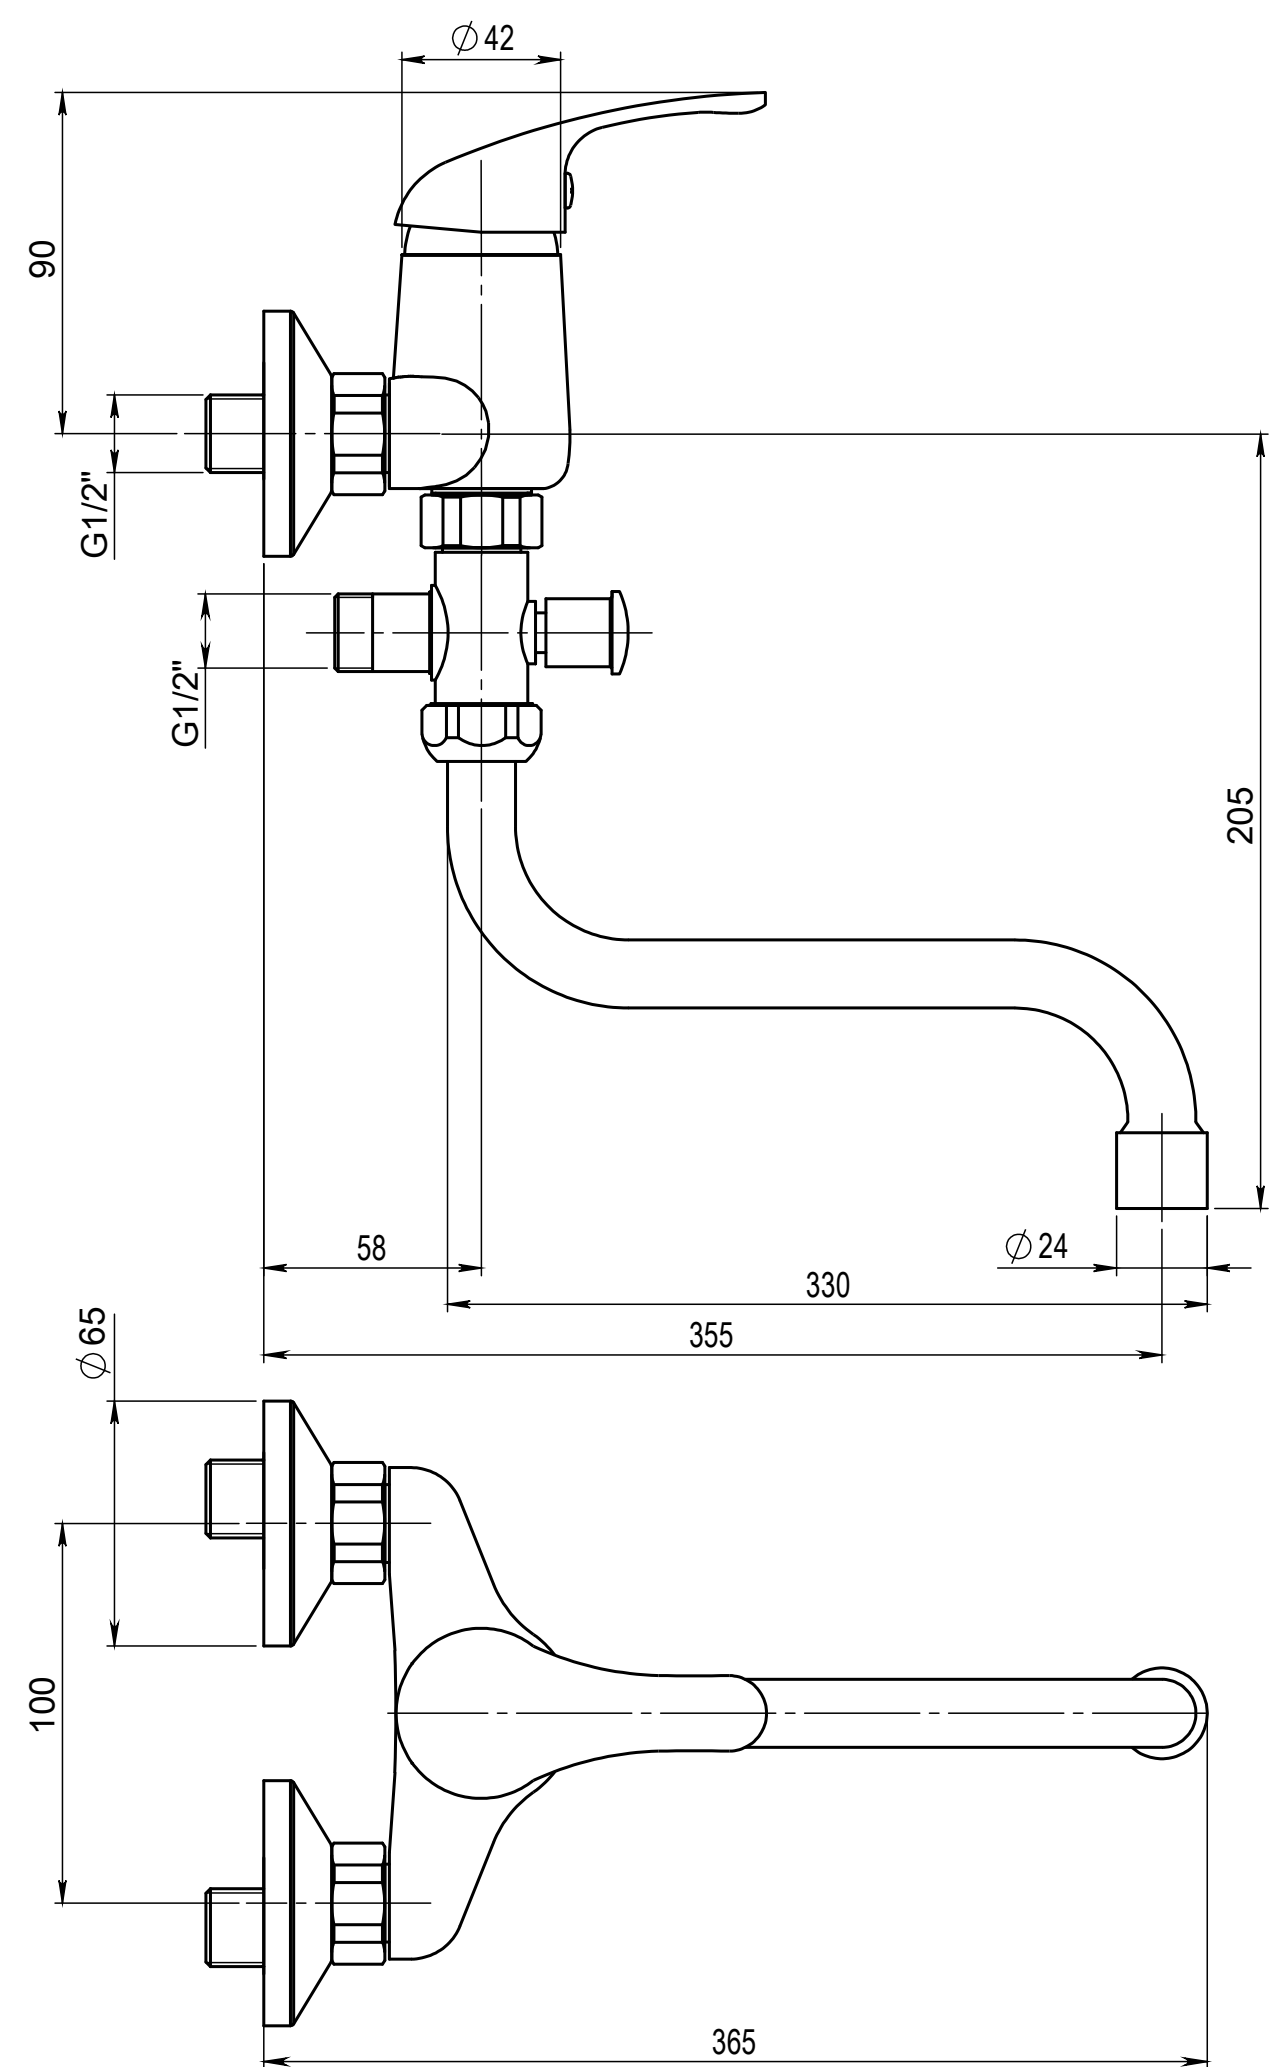

Číslo revize 00

Typ baterie	NÁSTĚNNÁ UMYVADLOVÁ A SPRCHOVÁ BATERIE
Řada	SLIM
Poznámka	ROZMĚROVÝ VÝKRES

 JB SANITARY	
A10 31 50	

Revision no.	00
--------------	----

Faucet type	WALL BATH AND SHOWER MIXER	
Series	SLIM	
Note	DIMENSIONAL DRAWING	