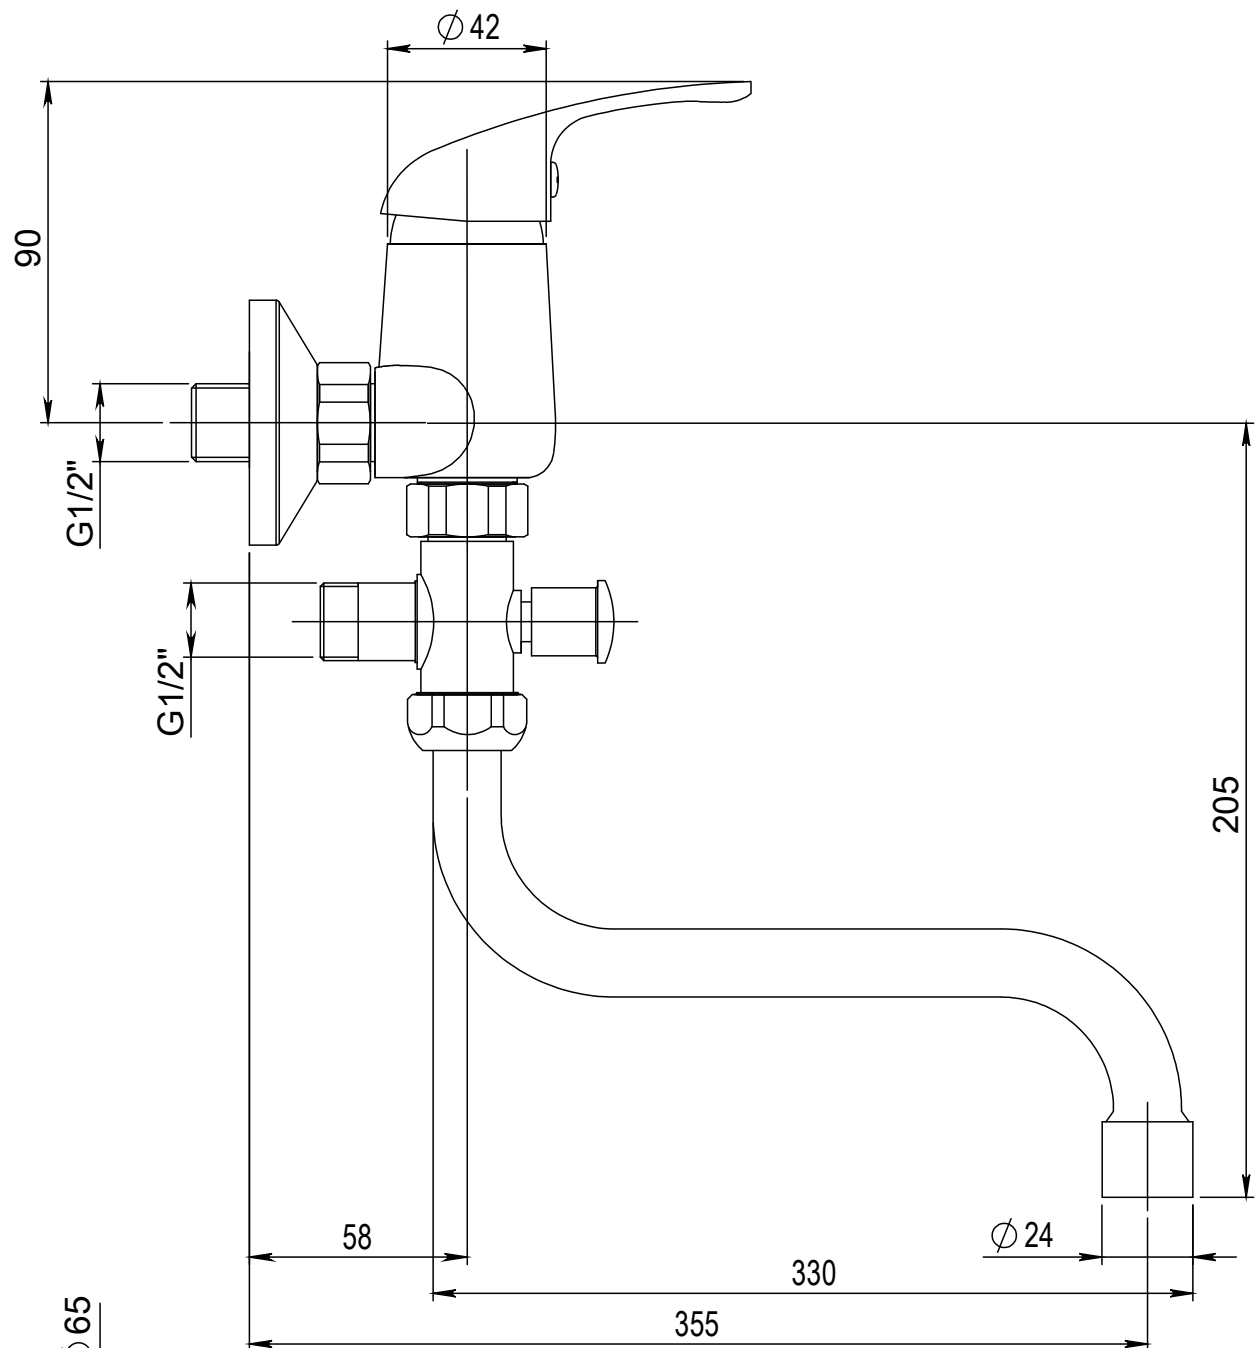

Číslo revize 00

Typ baterie	NÁSTĚNNÁ UMYVADLOVÁ A SPRCHOVÁ BATERIE
Řada	SLIM
Poznámka	ROZMĚROVÝ VÝKRES

 JB SANITARY	
A10 31 50	

Revision no.	00
--------------	----

Faucet type	WALL BATH AND SHOWER MIXER	
Series	SLIM	
Note	DIMENSIONAL DRAWING	